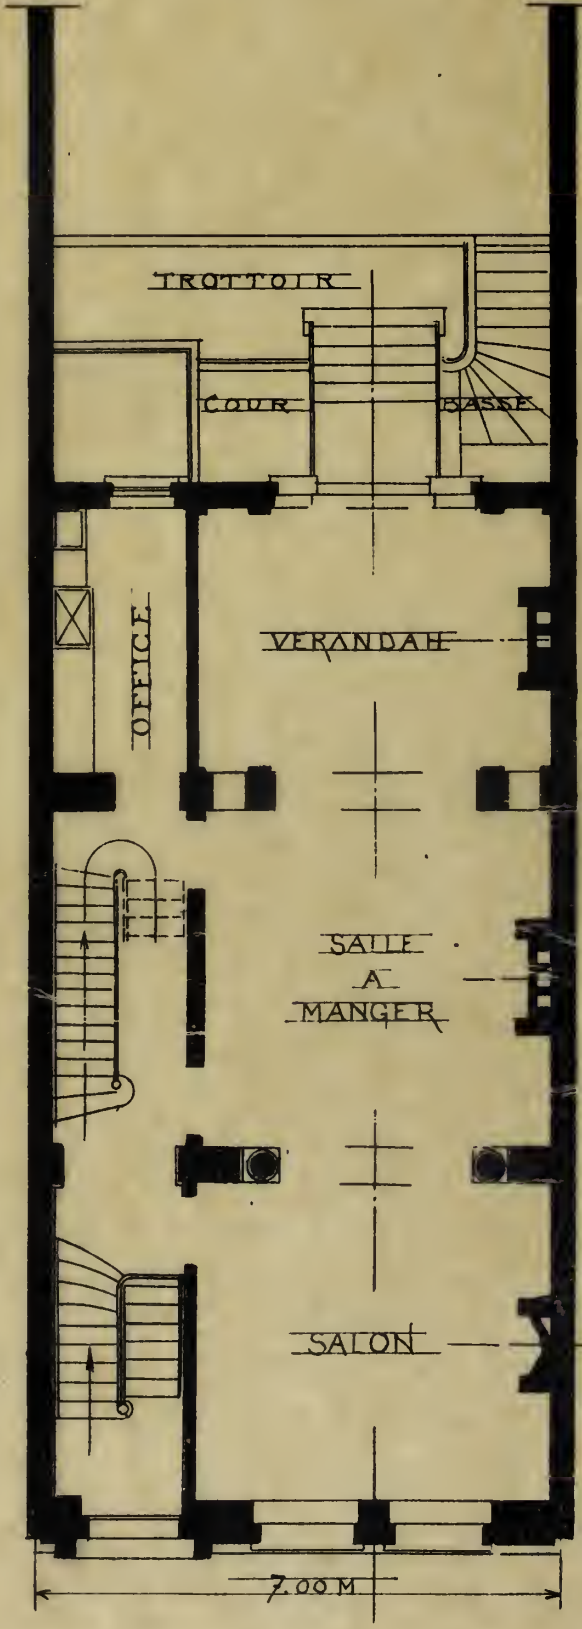

EGHELLE DE 0.01 PAR METRE.

*Propriété de M^r. M. Kebers
118. Rue Artois, Schaerbeek.
E. H. Chainoux-Latinis
Architecte.*

REZ-DE-CHAUSSÉE